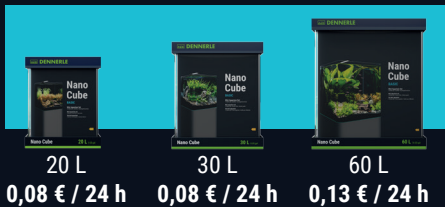

/dennerle

DENNERLE

*bei einem 30 L Complete Soil Set und einem Strompreis von 0,55 € / kWh

*with a 30 L Complete Soil set and an electricity price of 0,55 € / kWh

Nano Cube Basic

20 L

0,08 € / 24 h

30 L

0,08 € / 24 h

60 L

0,13 € / 24 h

Nano Cube Complete

20 L

0,08 € / 24 h

30 L

0,08 € / 24 h

60 L

0,13 € / 24 h

Nano Cube Complete Soil

30 L

0,05 € / 24 h

Nano Tank Plant Pro

35 L

0,11 € / 24 h